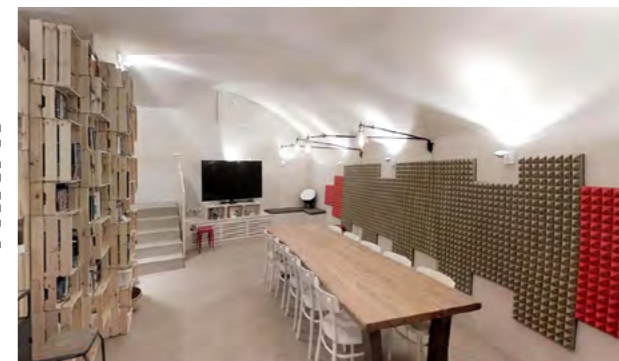

**SALLES DE
RÉUNION
ET ESPACE
ÉVÉNEMENTIEL**

SALLES DE RÉUNION

LUXEMBOURG VILLE

SALLE DE RÉUNION	CAPACITÉ	ÉQUIPEMENTS	1H00	DEMI-JOURNÉE 4H00	JOURNÉE 8H00
Monaco	4	 	150€	550€	1 000€
Paris	6	 	150€	550€	1 000€
Luxembourg	10	  	200€	650€	1 200€
Miami	15	  	200€	650€	1 200€

MONACO

PARIS

LUXEMBOURG

MIAMI

ESPACE ÉVÉNEMENTIEL LUXEMBOURG VILLE

CONFIGURATION	CAPACITÉ	APRÈS 18H00 2H00	APRÈS 18H00 4H00	HEURE SUPPLÉMENTAIRE
Cocktail	40	480€	780€	240€
Théâtre	20			

SUR DEMANDE

Traiteur
Personnel de service
Boissons
Matériel spécifique